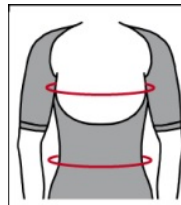

SILVER WAVE

TOP

Top mit Mikromassagewirkung aus einem speziellen Gewebe mit dreidimensionalen Wellen. Regt durch die natürlichen Körperbewegungen die Hautdurchblutung an, erdacht für schlankere Arme und zur Verringerung der Taillenweite. Hergestellt aus einem bakteriostatischen Spezialgarn mit Silberionen, das die Haut gesund erhält und der Geruchsbildung entgegenwirkt. Dieses formende Top zum Abnehmen eignet sich sowohl für sportliche Betätigungen als auch zur täglichen Verwendung.

**MICROMASSAGE
MAGIC** by SOLIDEA

		CIRCUMFERENCES		
		S	M	L
WAIST	cm	59 - 67	64 - 72	70 - 78
	inch	23.2 - 26.4	25.2 - 28.3	27.6 - 30.7
BUST	cm	72 - 80	79 - 87	86 - 94
	inch	28.3 - 31.5	31.1 - 34.2	33.8 - 37.0

Cod. 0494A5

Farver: **SMC9 Nero – SM02 Noisette
SM22 Champagne**

Größen: **1S-2M-3L**

80% Polyamid - 20% Elasthan

SOLIDEA®

der Charme des Wohlbefindens